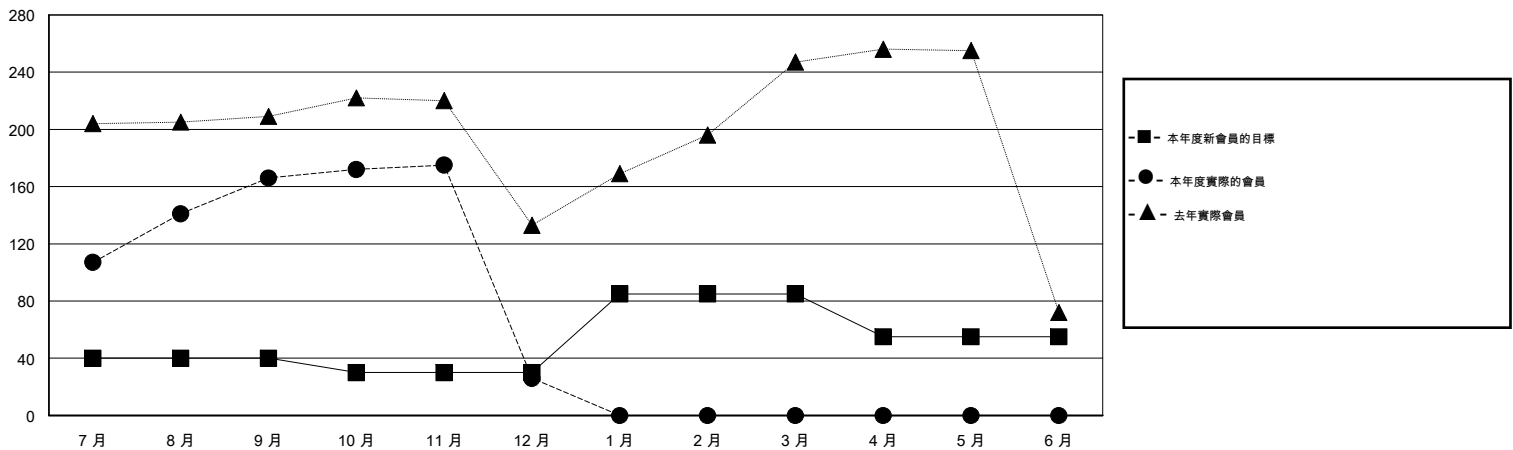

目標和實際會員累積

已取消的分會: 0

52 CLUBS OF 60 增添1位或以上的新會員

性別分佈

男 1,221 (56.09%)
女 956 (43.91%)

放棄的會員

[點擊這裡取得健康評估資料](#)

過世	0
分會已取消	0
其他	193
總計	193

家庭單位會員	13
戶長	6
非戶長	7